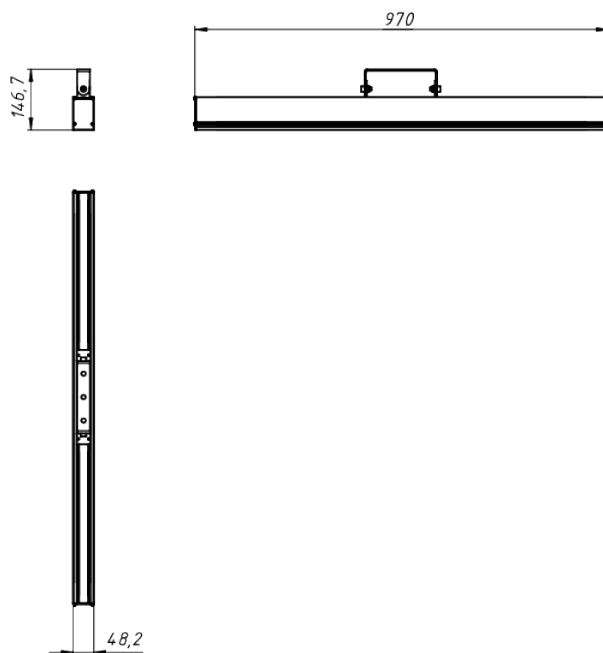

LAD LED LINE-60-40B

Модель / Артикул	LAD LED LINE-60-40B
Световой поток*, Лм	5098
Угол излучения	60*
Энергопотребление, Вт	40
Цветовая температура**, К	5000K
Индекс цветопередачи***	Ra 70
Кэффициент мощности	0.95
Номинальное напряжение питания****, В	AC230
Влаго и пылезащита	IP66
Вид климатического исполнения	УХЛ1
Класс защиты от поражения эл. током	I
Диапазон рабочих температур	-65°C ... +50°C
Тип крепления	Лура
Габаритные размеры светильника*****, мм	970 x 48 x 147
Гарантийный срок	5 лет